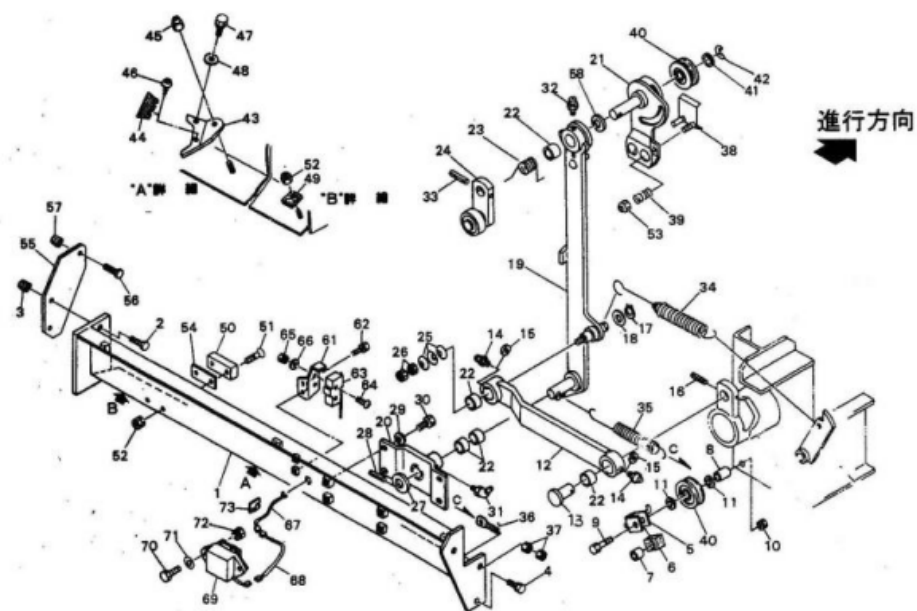

11	GB7810-87	Spherical ball bearings CS205-2RS Стало: подшипник UC206	20	
12	GB/T 7813-1998	Bearing seat Стакан подшипника (Код: 00-00002281)	18	

HL 0850 0870

Page10

Chain transmission assy

No	Drawing No.	Name	Quantity	Picture
21	GB/T1243-2006	УК0850 Chain цепь 144 зв. Стало: УК0850 Chain 118 зв. УК0870/0890 Chain -168 зв Стало: УК0870/0890 Chain 140 зв.	1	
22	GB/T1243-2006	УК0850 Chain цепь -126 зв. Стало: УК0850 Chain 106 зв УК0870/0890 Chain -146 зв Стало: УК0870/0890 Chain 122 зв.	1	
23	GB/T1243-2006	УК0850 Chain цепь -42 зв Стало: УК0850 Chain 36 зв УК0870/0890 Chain -42 зв Стало: УК0870/0890 Chain 36 зв.	1	

HL 0850 0870

Picking-up assy

No	Drawing No.	Name	Quantity	Picture
18	GB7810-87	Bearing 6201-2RS (35×12×10) (Код: 00-00000434) Стало: Bearing 6301 Z	4	

HL 0850 0870

Picking-up sprocket Assy

No	Drawing No.	Name	Quantity	Picture
20	YK70.6-08	Sprocket RS50×18T (Код: 00-00002340 Код: 00-00000393) Стало: Sprocket RS50×18/6T (Код: 00-00002950)	1	

HL 0850 0870

Twine binding support Assy

No	Drawing No.	Name	Quantity	Picture
63		Switch (Код: 00-00000398) Стало: концевой выключатель ME8108	1	