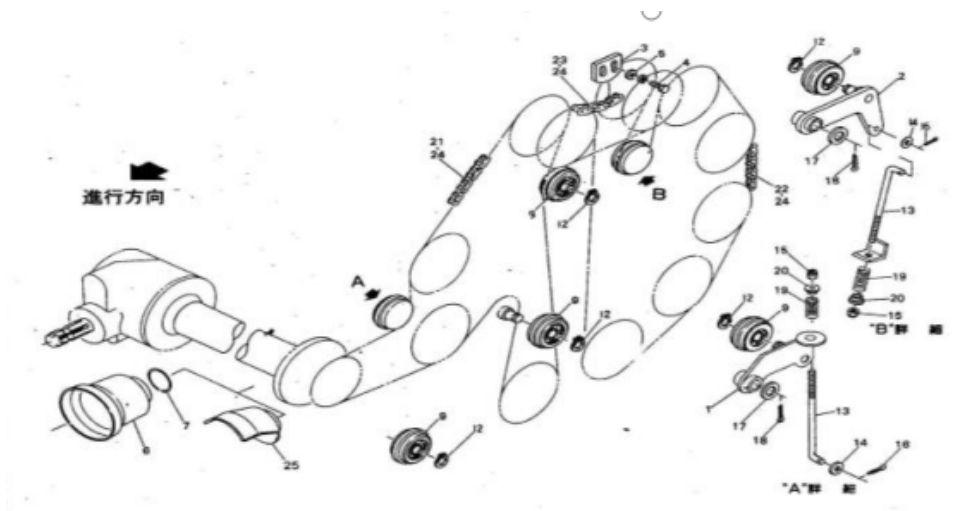

HL 0850 Roller assy

No	Drawing No.	Name	Quantity	Picture
1	YK-70.3-01	Sprocket 22/6T (Код: 00-00002165) Стало: Sprocket 18/6 T (нет в наличии не завозили)	11	
2	YK-70.3-02	Sprocket 22/13T (Код: 00-00002283 и Код: 00-00003211) Стало: Sprocket 18/6 T (нет в наличии не завозили)	1	
5	YK-70.3-0500	Roller CP 1 Стало: Roller CP 1 на 6 шлицов	5	
6	YK-70.3-0600	Roller CP 2 Стало: Roller CP 1 на 6 шлицов	1	
7	YK-70.3-0700	Roller CP 3 Стало: Roller CP 1 на 6 шлицов	3	
8	YK-70.3-0800	Roller CP 4 Стало: Roller CP 1 на 6 шлицов	1	
9	YK-70.3-0900	Flange CP	10	
10	YK-70.3-1000	Flange CP	10	

11	GB7810-87	Spherical ball bearings CS205-2RS Стало: подшипник UC206	20	
12	GB/T 7813-1998	Bearing seat Стакан подшипника (Код: 00-00002281)	18	

HL 0850 0870

Page10

Chain transmission assy

No	Drawing No.	Name	Quantity	Picture
21	GB/T1243-2006	УК0850 Chain цепь 144 зв. Стало: УК0850 Chain 118 зв. УК0870/0890 Chain -168 зв Стало: УК0870/0890 Chain 140 зв.	1	
22	GB/T1243-2006	УК0850 Chain цепь -126 зв. Стало: УК0850 Chain 106 зв УК0870/0890 Chain -146 зв Стало: УК0870/0890 Chain 122 зв.	1	
23	GB/T1243-2006	УК0850 Chain цепь -42 зв Стало: УК0850 Chain 36 зв УК0870/0890 Chain -42 зв Стало: УК0870/0890 Chain 36 зв.	1	

HL 0850 0870

Picking-up assy

No	Drawing No.	Name	Quantity	Picture
18	GB7810-87	Bearing 6201-2RS (35×12×10) (Код: 00-00000434) Стало: Bearing 6301 Z	4	

HL 0850 0870

Picking-up sprocket Assy

No	Drawing No.	Name	Quantity	Picture
20	YK70.6-08	Sprocket RS50×18T (Код: 00-00002340 Код: 00-00000393) Стало: Sprocket RS50×18/6T (Код: 00-00002950)	1	

HL 0850 0870

Twine binding support Assy

No	Drawing No.	Name	Quantity	Picture
63		Switch (Код: 00-00000398) Стало: концевой выключатель ME8108	1	