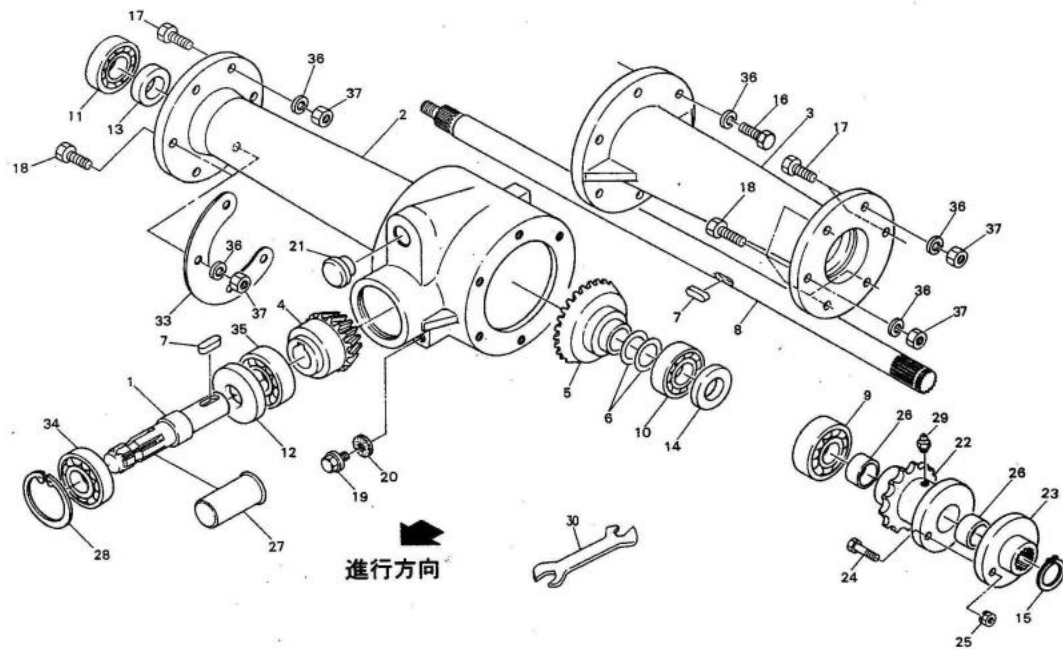

Изменение запчастей на пресс подборщик 2022г

На заводе в Китае изменили пресс подборщики (2022-го года) и теперь некоторые запчасти на пресс будут различаться

Gearbox assy

No	Drawing No.	Name	Quantity	Picture
1	YK-70.2-01	Input shaft 6T под шпонку (Код: 00-00002869) Стало: Input shaft 6/13T (Код: 00-00002870)	1	
4	YK-70.2-04	Bevel gear 12T под шпонку (Код: 00-00001094) Стало: gear 12/13 T (Код: 00-00002760)	1	
5	YK-70.2-05	Bevel gear 22T под шпонку (Код 00-00000610) Стало: gear 20T под шпонку (Код: 00-00002756)	1	
22	YK-70.2-07	Sprocket ср,16T (Код: 00-00002284 и Код: 00-00001557) Стало: Sprocket ср,13T (нет в наличии не завозили)	1	

HL 0850 Roller assy

No	Drawing No.	Name	Quantity	Picture
1	YK-70.3-01	Sprocket 22/6T (Код: 00-00002165) Стало: Sprocket 18/6 T (нет в наличии не завозили)	11	
2	YK-70.3-02	Sprocket 22/13T (Код: 00-00002283 и Код: 00-00003211) Стало: Sprocket 18/6 T (нет в наличии не завозили)	1	
5	YK-70.3-0500	Roller CP 1 Стало: Roller CP 1 на 6 шлицов	5	
6	YK-70.3-0600	Roller CP 2 Стало: Roller CP 1 на 6 шлицов	1	
7	YK-70.3-0700	Roller CP 3 Стало: Roller CP 1 на 6 шлицов	3	
8	YK-70.3-0800	Roller CP 4 Стало: Roller CP 1 на 6 шлицов	1	
9	YK-70.3-0900	Flange CP	10	
10	YK-70.3-1000	Flange CP	10	

11	GB7810-87	Spherical ball bearings CS205-2RS Стало: подшипник UC206	20	
12	GB/T 7813-1998	Bearing seat Стакан подшипника (Код: 00-00002281)	18	

HL 0850 0870

Page10

Chain transmission assy

No	Drawing No.	Name	Quantity	Picture
21	GB/T1243-2006	УК0850 Chain цепь 144 зв. Стало: УК0850 Chain 118 зв. УК0870/0890 Chain -168 зв Стало: УК0870/0890 Chain 140 зв.	1	
22	GB/T1243-2006	УК0850 Chain цепь -126 зв. Стало: УК0850 Chain 106 зв УК0870/0890 Chain -146 зв Стало: УК0870/0890 Chain 122 зв.	1	
23	GB/T1243-2006	УК0850 Chain цепь -42 зв Стало: УК0850 Chain 36 зв УК0870/0890 Chain -42 зв Стало: УК0870/0890 Chain 36 зв.	1	