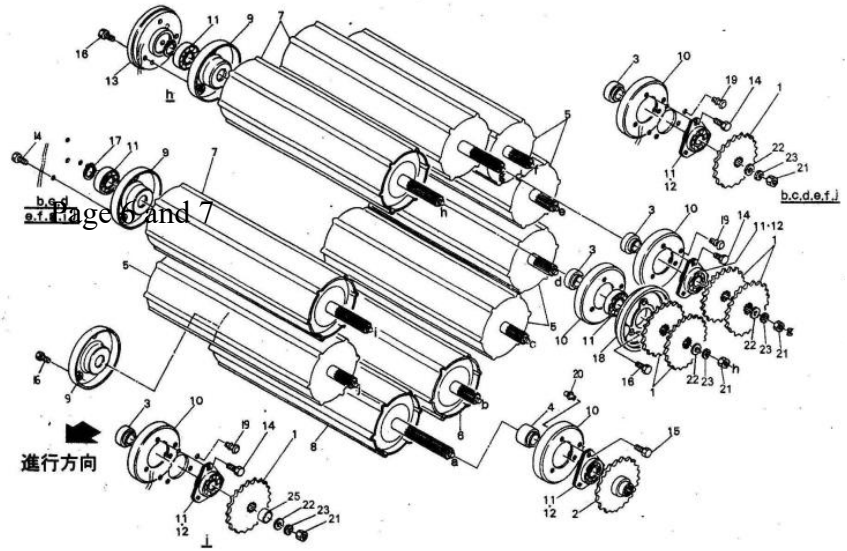

Изменение запчастей на пресс подборщик 2022г

На заводе в Китае изменили пресс подборщики (2022-го года) и теперь некоторые запчасти на пресс будут различаться

Gearbox assy

No	Drawing No.	Name	Quantity	Picture
1	YK-70.2-01	Input shaft 6T под шпонку (Код: 00-00002869) Стало: Input shaft 6/13T (Код: 00-00002870)	1	
4	YK-70.2-04	Bevel gear 12T под шпонку (Код: 00-00001094) Стало: gear 12/13 T (Код: 00-00002760)	1	
5	YK-70.2-05	Bevel gear 22T под шпонку (Код 00-00000610) Стало: gear 20T под шпонку (Код: 00-00002756)	1	
22	YK-70.2-07	Sprocket ср,16T (Код: 00-00002284 и Код: 00-00001557) Стало: Sprocket ср,13T (нет в наличии не завозили)	1	

HL 0850 Roller assy

No	Drawing No.	Name	Quantity	Picture
1	YK-70.3-01	Sprocket 22/6T (Код: 00-00002165) Стало: Sprocket 18/6 T (нет в наличии не завозили)	11	
2	YK-70.3-02	Sprocket 22/13T (Код: 00-00002283 и Код: 00-00003211) Стало: Sprocket 18/6 T (нет в наличии не завозили)	1	
5	YK-70.3-0500	Roller CP 1 Стало: Roller CP 1 на 6 шлицов	5	
6	YK-70.3-0600	Roller CP 2 Стало: Roller CP 1 на 6 шлицов	1	
7	YK-70.3-0700	Roller CP 3 Стало: Roller CP 1 на 6 шлицов	3	
8	YK-70.3-0800	Roller CP 4 Стало: Roller CP 1 на 6 шлицов	1	
9	YK-70.3-0900	Flange CP	10	
10	YK-70.3-1000	Flange CP	10	

11	GB7810-87	Spherical ball bearings CS205-2RS Стало: подшипник UC206	20	
12	GB/T 7813-1998	Bearing seat Стакан подшипника (Код: 00-00002281)	18	

HL 0850 0870

Page10

Chain transmission assy

No	Drawing No.	Name	Quantity	Picture
21	GB/T1243-2006	УК0850 Chain цепь 144 зв. Стало: УК0850 Chain 118 зв. УК0870/0890 Chain -168 зв Стало: УК0870/0890 Chain 140 зв.	1	
22	GB/T1243-2006	УК0850 Chain цепь -126 зв. Стало: УК0850 Chain 106 зв УК0870/0890 Chain -146 зв Стало: УК0870/0890 Chain 122 зв.	1	
23	GB/T1243-2006	УК0850 Chain цепь -42 зв Стало: УК0850 Chain 36 зв УК0870/0890 Chain -42 зв Стало: УК0870/0890 Chain 36 зв.	1	