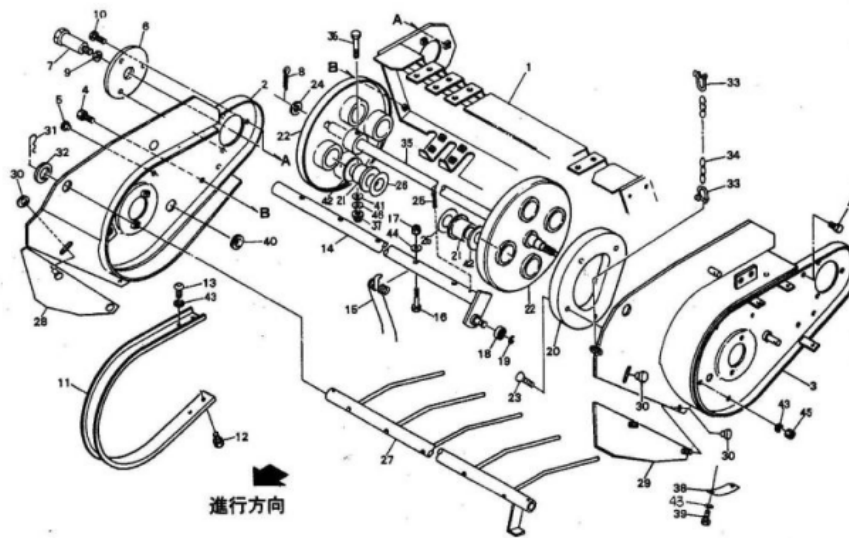

11	GB7810-87	Spherical ball bearings CS205-2RS Стало: подшипник UC206	20	
12	GB/T 7813-1998	Bearing seat Стакан подшипника (Код: 00-00002281)	18	

HL 0850 0870

Page10

Chain transmission assy

No	Drawing No.	Name	Quantity	Picture
21	GB/T1243-2006	УК0850 Chain цепь 144 зв. Стало: УК0850 Chain 118 зв. УК0870/0890 Chain -168 зв Стало: УК0870/0890 Chain 140 зв.	1	
22	GB/T1243-2006	УК0850 Chain цепь -126 зв. Стало: УК0850 Chain 106 зв УК0870/0890 Chain -146 зв Стало: УК0870/0890 Chain 122 зв.	1	
23	GB/T1243-2006	УК0850 Chain цепь -42 зв Стало: УК0850 Chain 36 зв УК0870/0890 Chain -42 зв Стало: УК0870/0890 Chain 36 зв.	1	

HL 0850 0870

Picking-up assy

No	Drawing No.	Name	Quantity	Picture
18	GB7810-87	Bearing 6201-2RS (35×12×10) (Код: 00-00000434) Стало: Bearing 6301 Z	4	

HL 0850 0870

Picking-up sprocket Assy

No	Drawing No.	Name	Quantity	Picture
20	YK70.6-08	Sprocket RS50×18T (Код: 00-00002340 Код: 00-00000393) Стало: Sprocket RS50×18/6T (Код: 00-00002950)	1	

HL 0850 0870

Twine binding support Assy

No	Drawing No.	Name	Quantity	Picture
63		Switch (Код: 00-00000398) Стало: концевой выключатель ME8108	1	