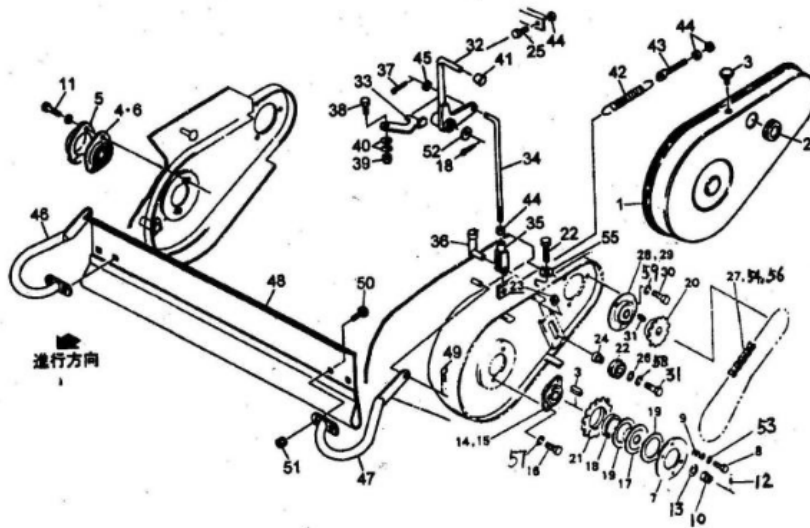

11	GB7810-87	Spherical ball bearings CS205-2RS Стало: подшипник UC206	20	
12	GB/T 7813-1998	Bearing seat Стакан подшипника (Код: 00-00002281)	18	

HL 0850 0870

Page10

Chain transmission assy

No	Drawing No.	Name	Quantity	Picture
21	GB/T1243-2006	УК0850 Chain цепь 144 зв. Стало: УК0850 Chain 118 зв. УК0870/0890 Chain -168 зв Стало: УК0870/0890 Chain 140 зв.	1	
22	GB/T1243-2006	УК0850 Chain цепь -126 зв. Стало: УК0850 Chain 106 зв УК0870/0890 Chain -146 зв Стало: УК0870/0890 Chain 122 зв.	1	
23	GB/T1243-2006	УК0850 Chain цепь -42 зв Стало: УК0850 Chain 36 зв УК0870/0890 Chain -42 зв Стало: УК0870/0890 Chain 36 зв.	1	

HL 0850 0870

Picking-up assy

No	Drawing No.	Name	Quantity	Picture
18	GB7810-87	Bearing 6201-2RS (35×12×10) (Код: 00-00000434) Стало: Bearing 6301 Z	4	

HL 0850 0870

Picking-up sprocket Assy

No	Drawing No.	Name	Quantity	Picture
20	YK70.6-08	Sprocket RS50×18T (Код: 00-00002340 Код: 00-00000393) Стало: Sprocket RS50×18/6T (Код: 00-00002950)	1	

HL 0850 0870

Twine binding support Assy

No	Drawing No.	Name	Quantity	Picture
63		Switch (Код: 00-00000398) Стало: концевой выключатель ME8108	1	